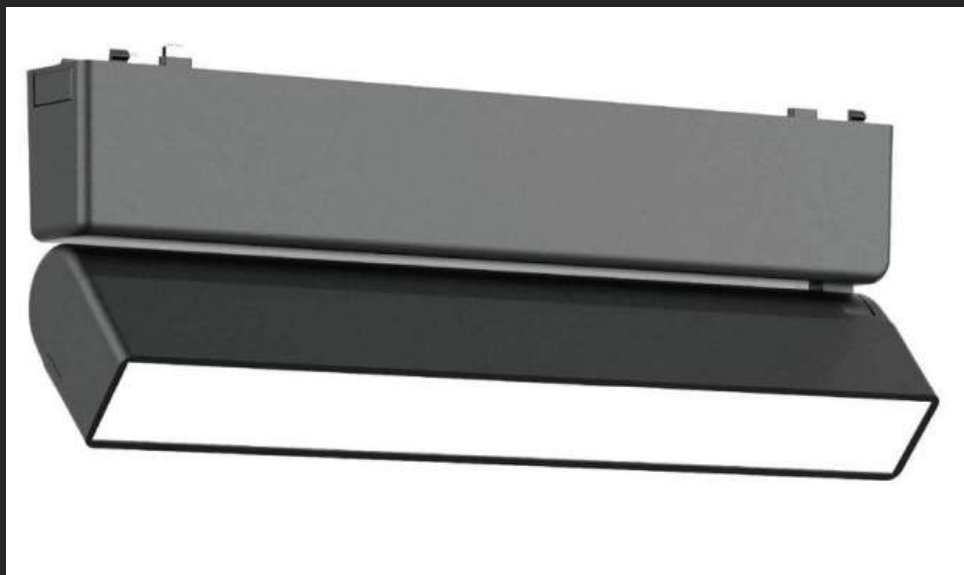

- Матовая поверхность
- Надежные фиксаторы
- Простая установка
-

L U X

SVET_KRD

Комплектующие к трековой системе FINO

Блок питания 100Вт/200Вт	черный/белый	4100руб/5400руб
Распределитель ная коробка для проводов	черный/белый	250руб
Ввод питания	черный/белый	400руб
Угол потолок стена	черный/белый	470руб
Прямой соединитель	черный/белый	400руб
Угловой соединитель	черный/белый	400руб
Т-образный соединитель	черный/белый	550руб
Х-образный соединитель	черный/белый	740руб

L U X

SVET_KRD

SOLO

3900руб

18Вт
55x135мм
Ra90+
48В
4000К/3000К
черный/белый

PUNTO

3600руб

18Вт
55x135мм
Ra90+
48В
4000К/3000К
черный/белый

L U X

SVET_KRD

VIRA

3700руб

10Вт
230x26x80мм
Ra90+
48В
4000К/3000К
черный/белый

L U X

SVET_KRD

FINO
ULTRA SLIM
100% LED